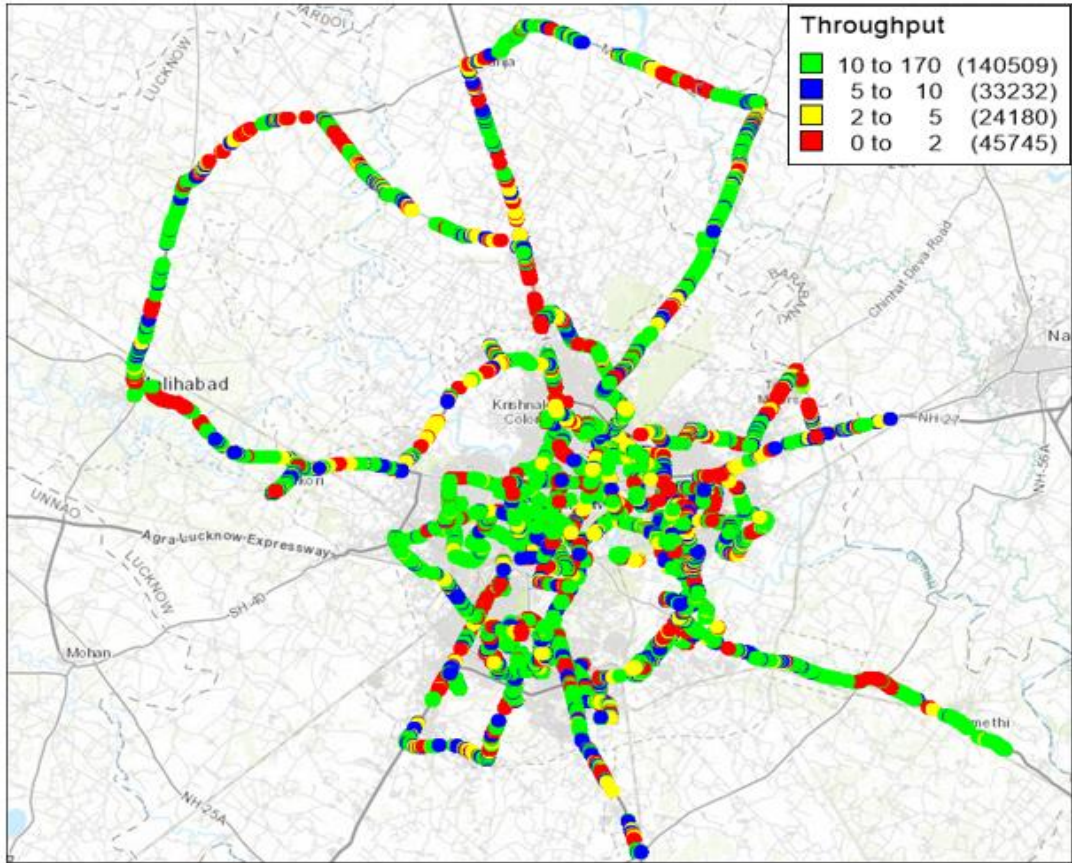

BSNL 2G Data Plot:

BSNL 3G data Plot:

JIO LTE

VIL 2G

VIL LTE